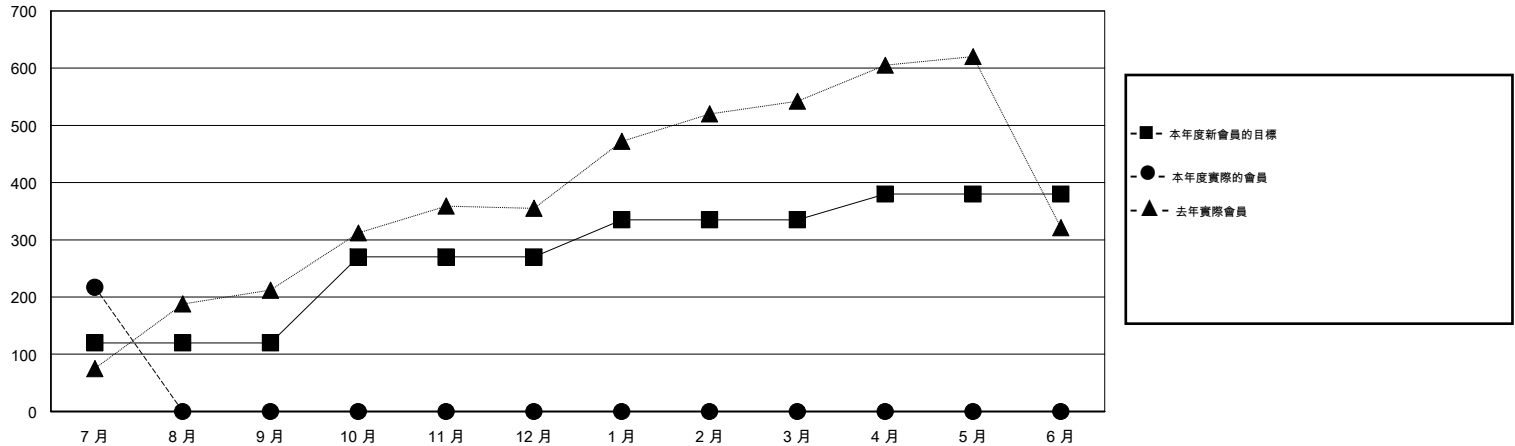

位會員@每位須繳				
成果 2015-2016				
季	新會員目標	增加的授證/新會員	退會人數	淨增/減
7月/8月/9月	120	221	4	217
10月/11月/12月	150	0	0	0
1月/2月/3月	65	0	0	0
4月/5月/6月	45	0	0	0

目標與實際新會累積

目標和實際會員累積

已取消的分會: 0	36 CLUBS OF 61 增添1位或以上的新會員	性別分佈
放棄的會員		男 947 (50.45%)
過世 0		女 930 (49.55%)
分會已取消 0	點擊這裡取得健康評估資料	家庭單位會員 323
其他 4		戶長 157
總計 4		非戶長 166