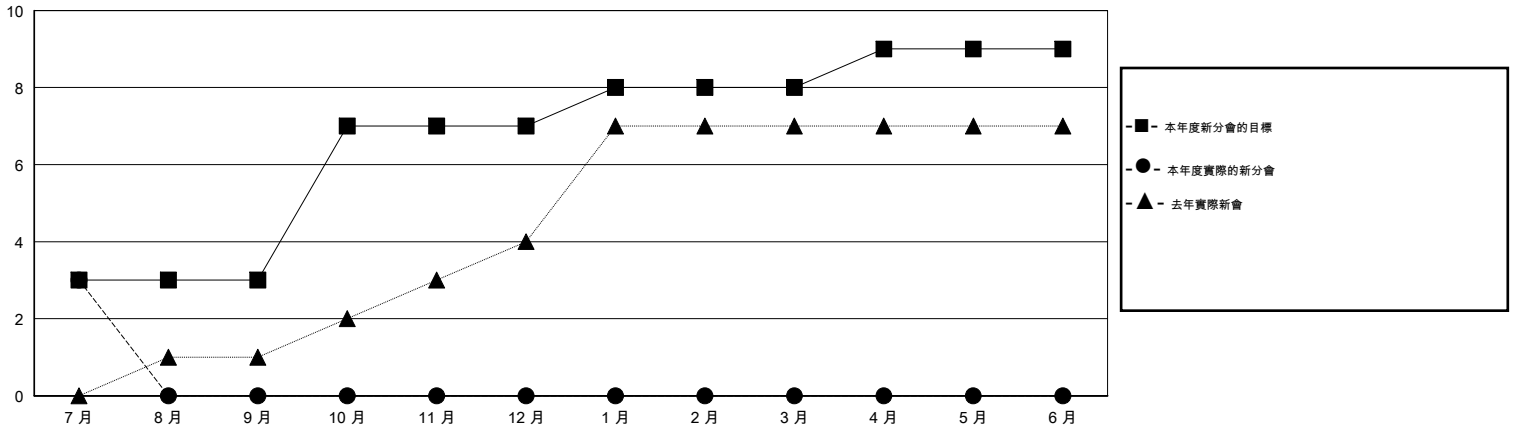

MONTHLY MEMBERSHIP PROGRESS REPORT

District 385

Results as of: 7/31/2015

GMT: OPEN

地點 CHINA

GMT憲章區 5

分會				
成果 2015-2016				
季	新分會目標	新會	會員流失的分會	淨增/減
7月/8月/9月	3	3	0	3
10月/11月/12月	4	0	0	0
1月/2月/3月	1	0	0	0
4月/5月/6月	1	0	0	0

位會員@每位須繳				
成果 2015-2016				
季	新會員目標	增加的授證/新會員	退會人數	淨增/減
7月/8月/9月	120	221	4	217
10月/11月/12月	150	0	0	0
1月/2月/3月	65	0	0	0
4月/5月/6月	45	0	0	0

目標與實際新會累積